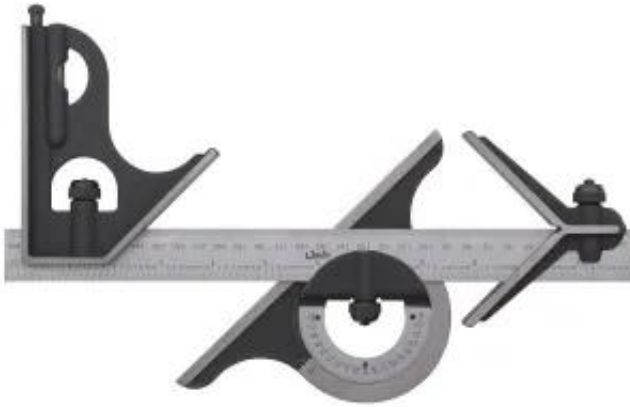

Link do produktu: <https://termix24.pl/katomierz-kombinowany-0-180-p-44034.html>

KĄTOMIERZ KOMBINOWANY 0-180

Cena	500,91 zł
Numer katalogowy	L-266850106
Kod producenta	266850106
Kod EAN	7311662214517
Producent	LIMIT

Opis produktu

- Marka Limit
- Długość głowicy środkowej (mm) 63
- Długość ramienia przykładowego (mm) 110.0000
- Długość liniału (mm) 300
- Podziałka (stopnie) 0-180
- Wymiary opakowania (mm) 33x19x5
- Ilość w opakowaniu (szt.) 1
- Kod EAN 7311662214517

Wykonany ze stali węglowej, z elementami regulacyjnymi ze stali nierdzewnej. Z kątomierzem tarczowym, przykładnią kątową i głowicą środkującą. Wszystkie części są przesuwane na liniale z podziałką. Ampułka poziomowania na tarczy kątomierza i przykładni kątowej. Podziałka na liniale w mm i calach.