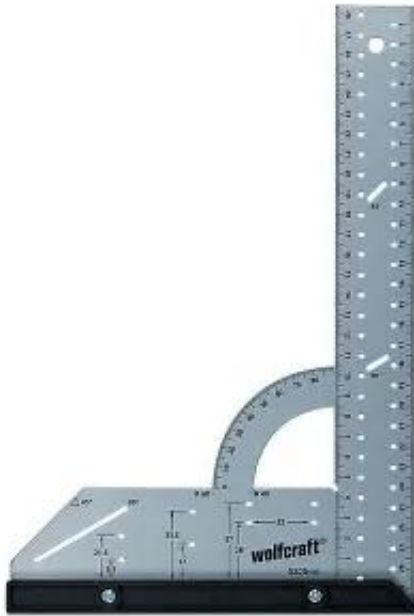

Link do produktu: <https://termix24.pl/katownik-universalny-200300mm-p-48315.html>

## KĄTOWNIK UNIWERSALNY 200\*300MM

Cena	<b>70,98 zł</b>
Numer katalogowy	<b>L/WF5205000</b>
Kod producenta	<b>WF5205000</b>
Kod EAN	<b>4006885520509</b>
Producent	<b>WOLFCRAFT</b>

#### Dane techniczne:

- do mierzenia, trasowania i kreślenia
- do trasownia promieni, okręgów i otworów pod zawiasy puszkowe
- zdejmowana prowadnica boczna do precyzyjnych prac przy krawędziach jak i na powierzchniach po obu stronach obrabianego materiału
- materiał: stal
- wersja: kątownik płaski, skala do pomiaru kątów, trasownik równoległy, szablon
- kątomierz 90°
- odstęp w szablonie 32 mm
- Długość 200 mm
- Szerokość 15 mm
- Wysokość 303 mm