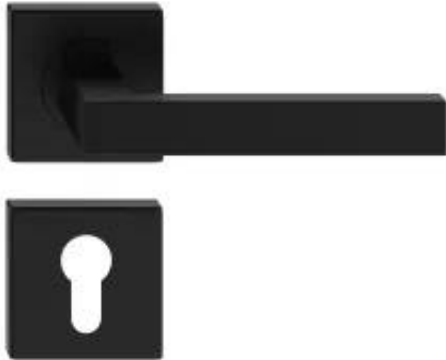

Dane aktualne na dzień: 06-04-2026 12:51

Link do produktu: <https://termix24.pl/klamka-ergo-czarna-kwadratowy-szyld-na-wklad-italian-line-p-60897.html>

KLAMKA ERGO CZARNA KWADRATOWY SZYLD NA WKŁAD ITALIAN LINE

Cena	46,37 zł
Numer katalogowy	MP ILEKCZY
Kod producenta	ILEKCZY
Kod EAN	5907354080809
Producent	UN

Opis produktu

KLAMKA ERGO CZARNA KWADRATOWY SZYLD NA WKŁAD ITALIAN LINE