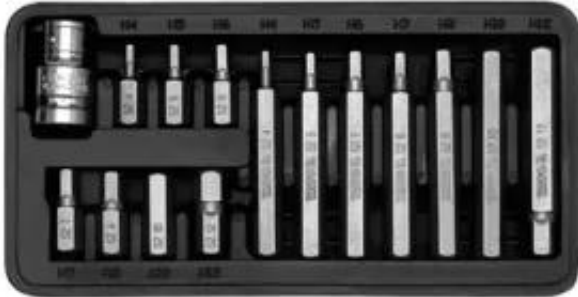

Dane aktualne na dzień: 03-04-2026 13:25

Link do produktu: <https://termix24.pl/komplet-kluczy-specjalnych-15cz-imbus-p-20420.html>

## KOMPLET KLUCZY SPECJALNYCH 15CZ IMBUS

|                  |                      |
|------------------|----------------------|
| Cena             | <b>36,89 zł</b>      |
| Numer katalogowy | <b>YT-0413</b>       |
| Kod producenta   | <b>YT-0413</b>       |
| Kod EAN          | <b>5906083904134</b> |
| Producent        | <b>YATO</b>          |

#### **KPL.KLUCZY SPECJ.15CZ IMBUS .**

Profesjonalny zestaw bitów, służący do odkręcania śrub specjalnych typu: hex. Różnorodność bitów zapewnia możliwość wykonania wielu prac w specjalistycznych serwisach mechanicznych i samochodowych. Końcówki posiadają długość 30 oraz 75 mm, mocowane w uchwycie sześciokątnym 10 mm, dostosowanym do współpracy z grzechotką 1/2". Zestaw wykonany z najwyższej jakości stali stopowej narzędziowej S2, która charakteryzuje się: wysoką twardością HRC 58-62 jednolitą, drobnoziarnistą strukturą materiału odpornością na skręcanie wysokim momentem dokręcania - 21,8 Nm doskonałym zahartowaniem