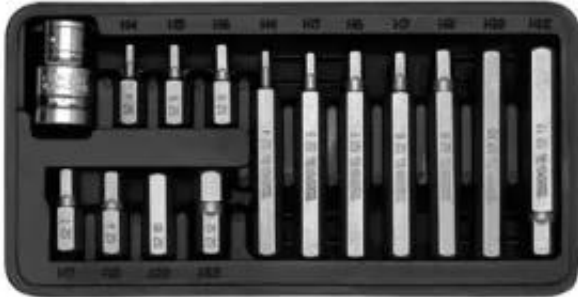

Dane aktualne na dzień: 23-07-2025 06:39

Link do produktu: <https://termix24.pl/komplet-kluczy-specjalnych-15cz-imbus-p-20420.html>

KOMPLET KLUCZY SPECJALNYCH 15CZ IMBUS

Cena	36,89 zł
Numer katalogowy	YT-0413
Kod producenta	YT-0413
Kod EAN	5906083904134
Producent	YATO

Opis produktu

KPL.KLUCZY SPECJ.15CZ IMBUS .

Profesjonalny zestaw bitów, służący do odkręcania śrub specjalnych typu: hex. Różnorodność bitów zapewnia możliwość wykonania wielu prac w specjalistycznych serwisach mechanicznych i samochodowych. Końcówki posiadają długość 30 oraz 75 mm, mocowane w uchwycie sześciokątnym 10 mm, dostosowanym do współpracy z grzechotką 1/2". Zestaw wykonany z najwyższej jakości stali stopowej narzędziowej S2, która charakteryzuje się: wysoką twardością HRC 58-62 jednolitą, drobnoziarnistą strukturą materiału odpornością na skręcanie wysokim momentem dokręcania - 21,8 Nm doskonałym zahartowaniem