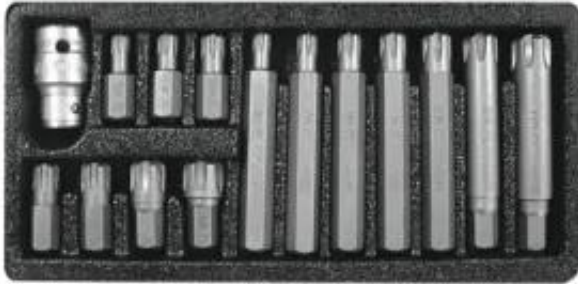

---

Dane aktualne na dzień: 12-11-2025 13:24

Link do produktu: <https://termix24.pl/komplet-kluczy-specjalnych-15cz-m6-14-ribe-p-20534.html>

## KOMPLET KLUCZY SPECJALNYCH 15CZ M6-14 RIBE

Cena	<b>42,20 zł</b>
Numer katalogowy	<b>YT-0419</b>
Kod producenta	<b>YT-0419</b>
Kod EAN	<b>5906083904196</b>
Producent	<b>YATO</b>

Opis produktu