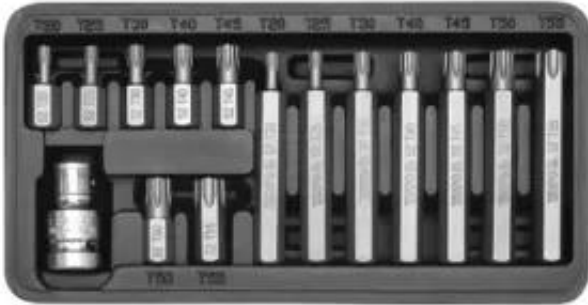

Dane aktualne na dzień: 03-04-2026 13:50

Link do produktu: <https://termix24.pl/komplet-kluczy-specjalnych-15cz-torx-p-20419.html>

KOMPLET KLUCZY SPECJALNYCH 15CZ TORX

Cena	36,00 zł
Numer katalogowy	YT-0411
Kod producenta	YT-0411
Kod EAN	5906083904110
Producent	YATO

Opis produktu

KPL.KLUCZY SPECJ.15CZ TORX

Profesjonalny zestaw bitów, służący do odkręcania śrub specjalnych typu: torx. Różnorodność bitów zapewnia możliwość wykonania wielu prac w specjalistycznych serwisach mechanicznych i samochodowych. Końcówki posiadają długość 30 oraz 75 mm, mocowane w uchwycie sześciokątnym 10 mm, dostosowanym do współpracy z grzechotką 1/2". Zestaw wykonany z najwyższej jakości stali stopowej narzędziowej S2, która charakteryzuje się: wysoką twardością HRC 58-62 jednolitą, drobnoziarnistą strukturą materiału odpornością na skręcanie wysokim momentem dokręcania - 21,8 Nm doskonałym zahartowaniem