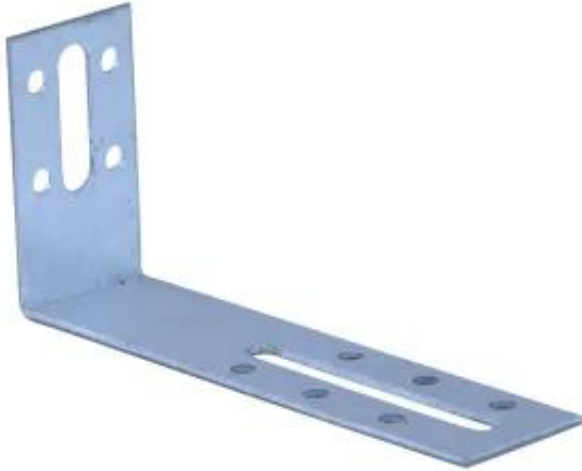

## ŁĄCZNIK BUDOWLANY REGULOWANY 120\*55\*30\*2.0

Cena	<b>2,58 zł</b>
Numer katalogowy	<b>LB 120*55*30</b>
Kod producenta	<b>KRD4</b>
Kod EAN	<b>5907484583072</b>
Producent	<b>UN</b>

### Opis produktu

KĄTOWNIK DWUSTRONNY REGULOWANY 120\*55\*30\*2.0 MM

Przeznaczony do połączeń drewna z drewnem, drewna z betonem, a także drewna z innymi tworzywami konstrukcyjnymi.

Stosowanie łączników znacznie upraszcza oraz przyspiesza prace montażowe, umożliwia zmniejszenie przekrojów drewna dzięki wyeliminowaniu połączeń na wpusty i zacięcia, przez co oszczędzamy na materiale konstrukcyjnym.

W celu zabezpieczenia łączników przed korozją, wykonane są one z blachy stalowej ocynkowanej