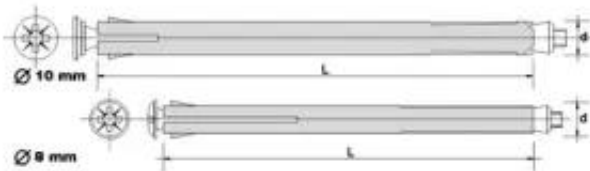

Link do produktu: <https://termix24.pl/lacznik-do-mocowania-oscieznic-10130mm-p-17630.html>

ŁĄCZNIK DO MOCOWANIA OŚCIEŻNIC 10*130MM

Cena	1,03 zł
Numer katalogowy	KO 10*130
Kod producenta	SMMKP310130 Z
Kod EAN	5902134708898
Producent	UN

Opis produktu

Metalowa kotwa do montażu ościeżnic drzwiowych i okiennych , łeb stożkowy z nacięciem Pozidrive .

Zastosowanie :

mocowanie ościeżnic , futryn drzwiowych i ram okiennych z tworzyw sztucznych , aluminium i drewna ,
a także montaż listew wykonanych z drewna i materiałów sztucznych .