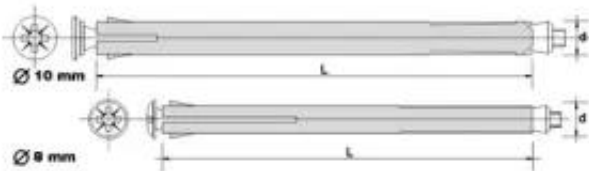

Link do produktu: <https://termix24.pl/lacznik-do-mocowania-oscieznic-10150mm-p-17631.html>

## ŁĄCZNIK DO MOCOWANIA OŚCIEŻNIC 10\*150MM

Cena	<b>1,12 zł</b>
Numer katalogowy	<b>KO 10*150</b>
Kod producenta	<b>SMMKP310150 Z</b>
Kod EAN	<b>5902134708904</b>
Producent	<b>UN</b>

### Opis produktu

**Metalowa kotwa do montażu ościeżnic drzwiowych i okiennych , łeb stożkowy z nacięciem Pozidrive .**