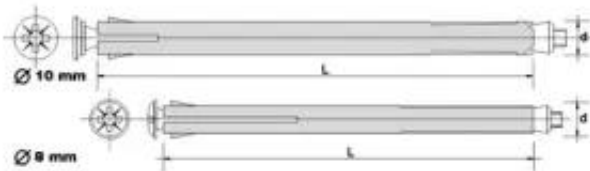

Link do produktu: <https://termix24.pl/lacznik-do-mocowania-oscieznic-10200mm-p-17628.html>

## ŁĄCZNIK DO MOCOWANIA OŚCIEŻNIC 10\*200MM

Cena	<b>1,34 zł</b>
Numer katalogowy	<b>KO 10*200</b>
Kod producenta	<b>SMMKP310200 Z</b>
Kod EAN	<b>5902134708928</b>
Producent	<b>UN</b>

### Opis produktu

**Metalowa kotwa do montażu ościeżnic drzwiowych i okiennych , łeb stożkowy z nacięciem Pozidrive .**