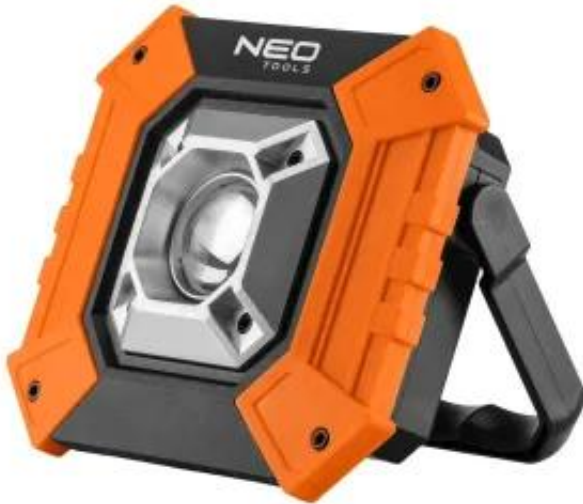

Link do produktu: <https://termix24.pl/naswietlacz-750-lm-cob-zasilanie-3xaa-p-39227.html>

NAŚWIETLACZ 750 LM COB, ZASILANIE 3XAA

Cena	55,69 zł
Numer katalogowy	T N99-038
Kod producenta	99-038
Kod EAN	5907558452297
Producent	NEO

Opis produktu

Dane techniczne:

EAN: 5907558452297
Typ baterii: 3 x AA
Typ źródła światła: cob led
Ilość diod: 1 szt
Stopień ochrony: IP20
Materiał obudowy: tworzywo abs
Moc: 10 W
strumień świetlny: 750 lm
Tryby pracy: 100%, 50%, strobe

Naświetlacz bateryjny COB LED, NEO, 99-038

Naświetlacz bateryjny wyposażony jest w wysokiej klasy diodę LED COB o strumieniu świetlnym 750 lumenów oraz mocy 10W. Naświetlacz wyróżnia się nowoczesnym designem. Produkt posiada 3 funkcje świecenia 100% / 50% oraz stroboskop. Istnieje możliwość regulacji kąta nachylenia. Zgodność z europejskimi standardami bezpieczeństwa potwierdza certyfikat CE.

Cechy charakterystyczne:

MOC 10W
Lumeny 750
LED COB
Zasilanie 3xAA (brak w zestawie) lub dwoma akumulatorami (brak w zestawie)
3 funkcje świecenia 100%, 50%, strobe
Funkcja Power Bank - możliwość ładowania innych urządzeń
Materiał korpusu ABS
IP20
Uchwyt/podpórka