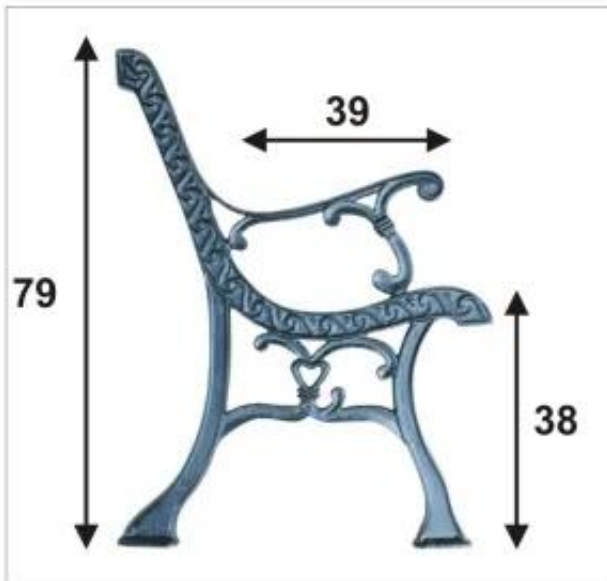

Dane aktualne na dzień: 02-04-2026 21:08

Link do produktu: <https://termix24.pl/noga-do-lawki-chinka-8-desek-kpl-prawa-lewa-p-39748.html>

NOGA DO ŁAWKI "CHINKA", 8 DESEK, KPL. PRAWA + LEWA

Cena	306,54 zł
Numer katalogowy	NOG LAW CHI
Kod producenta	CHINKA" /8DESEK/
Kod EAN	1110003495129
Producent	UN

Opis produktu