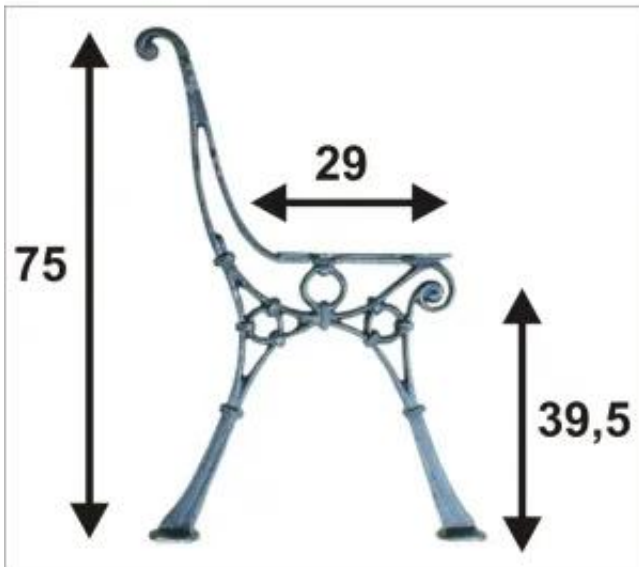

Link do produktu: <https://termix24.pl/noga-do-lawki-lekka-nr1-c-4-deski-p-17270.html>

NOGA DO ŁAWKI LEKKA NR.1 'C', 4 DESKI

Cena	116,95 zł
Numer katalogowy	NOGA SRE1
Kod producenta	LEKKA NR.1 "C"/4DESK
Kod EAN	1000000006025
Producent	UN

Opis produktu

Noga żeliwna do ławki średnia "c" .

Do samodzielnego wykonania ławki potrzebne są co najmniej 2 nogi do ławki oraz 4 desek.