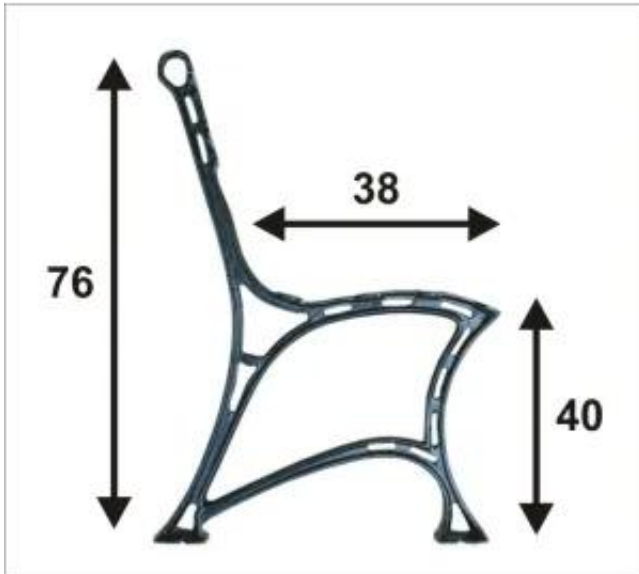

Link do produktu: <https://termix24.pl/noga-do-lawki-miejska-6-desek-p-17265.html>

NOGA DO ŁAWKI MIEJSKA, 6 DESEK

Cena	132,00 zł
Numer katalogowy	NOGA MIE
Kod producenta	"MIEJSKA"/6DESEK/
Kod EAN	5904730016209
Producent	UN

Opis produktu

Noga żeliwna do ławki Miejska .

Do samodzielnego wykonania ławki potrzebne są co najmniej 2 nogi do ławki oraz 6 desek.