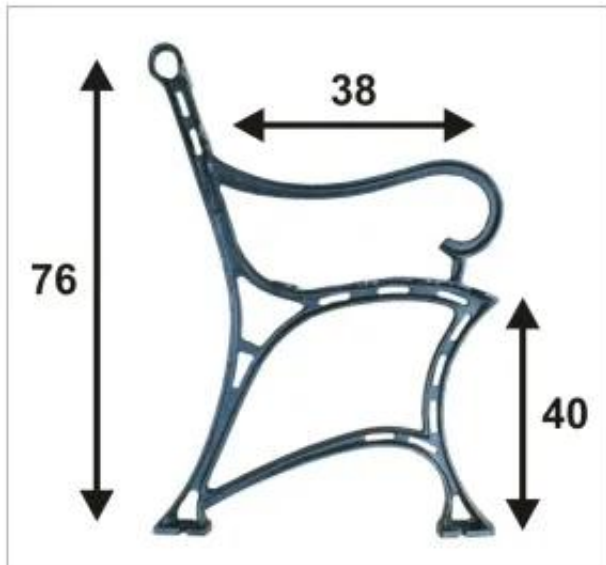

Link do produktu: <https://termix24.pl/noga-do-lawki-miejska-z-podlokietnikiem-6-desek-p-17267.html>

## NOGA DO ŁAWKI MIEJSKA Z PODŁOKIETNIKIEM, 6 DESEK

Cena	<b>154,81 zł</b>
Numer katalogowy	<b>NOGA MIE Z P</b>
Kod producenta	<b>"MIEJSKA" Z PODŁ./6D</b>
Kod EAN	<b>5904730016216</b>
Producent	<b>UN</b>