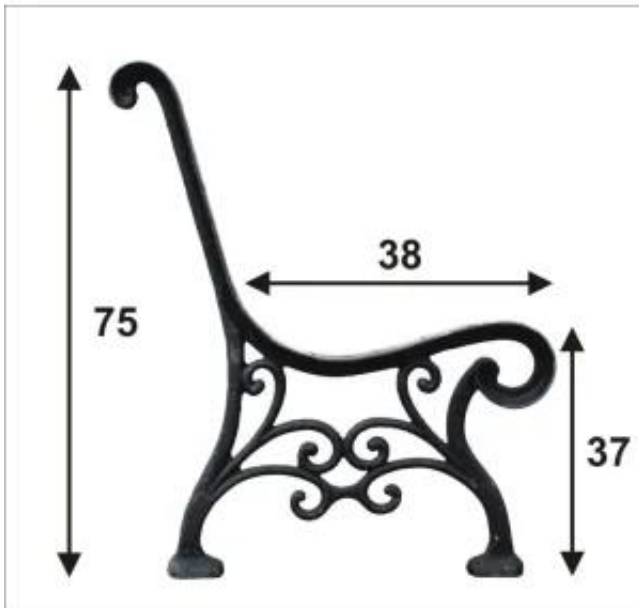

Link do produktu: <https://termix24.pl/noga-do-lawki-parkowa-nr11-p-17269.html>

NOGA DO ŁAWKI 'PARKOWA' NR11

Cena	222,00 zł
Numer katalogowy	NOGA PAR
Kod producenta	"PARKOWA" NR.11
Kod EAN	1000000006018
Producent	UN

Opis produktu

Noga żeliwna do ławki z Parkowa .

Do samodzielnego wykonania ławki potrzebne są co najmniej 2 nogi do ławki oraz 11 desek.