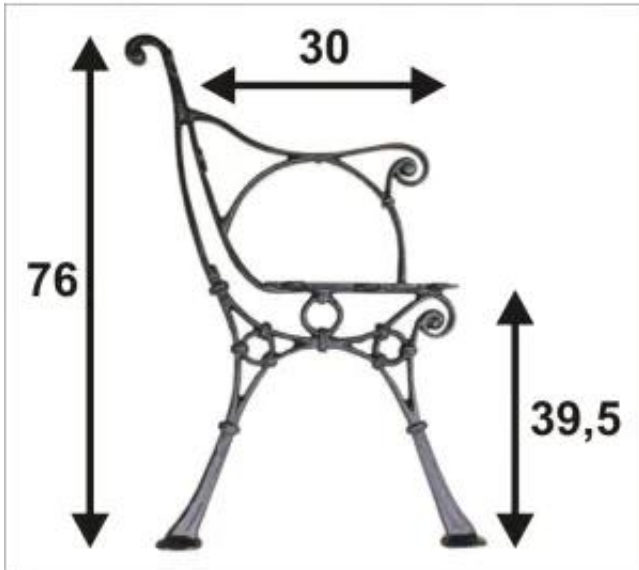

Dane aktualne na dzień: 02-04-2026 21:07

Link do produktu: <https://termix24.pl/noga-do-lawki-z-podporka-c-5-desek-p-17268.html>

NOGA DO ŁAWKI Z PODPÓRKĄ 'C', 5 DESEK

Cena	154,81 zł
Numer katalogowy	NOGA OPA O
Kod producenta	PODPÓRKĄ "C"/5DESEK/
Kod EAN	5904730016230
Producent	UN

Opis produktu

Noga żeliwna do ławki z podłokietnikiem "c" .

Do samodzielnego wykonania ławki potrzebne są co najmniej 2 nogi do ławki oraz 5 desek.