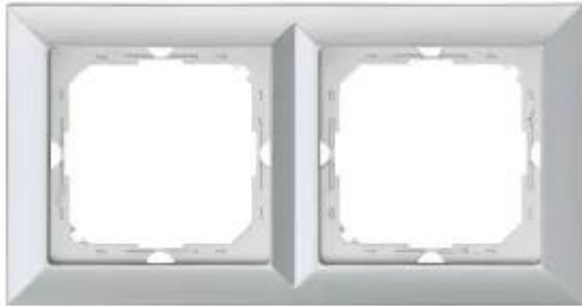

Dane aktualne na dzień: 11-04-2026 15:41

Link do produktu: <https://termix24.pl/perla-ramka-podwojna-srebrny-p-45965.html>

PERŁA RAMKA PODWÓJNA SREBRNY

Cena	11,08 zł
Numer katalogowy	E+9000298
Kod producenta	9000298
Kod EAN	5907522008611
Producent	ABEX

Opis produktu

Dane techniczne:

Rozmiar [mm]:2x(81x81)

Kolor: Srebrny

Ilość w opakowaniu zbiorczym: 10

Klasyczny design, rozbudowana gama kolorystyczna. Uniwersalność ramki pozwala na montaż produktów w pionie i poziomie. Dzięki swojej prostocie wkomponuje się w każde wnętrze.