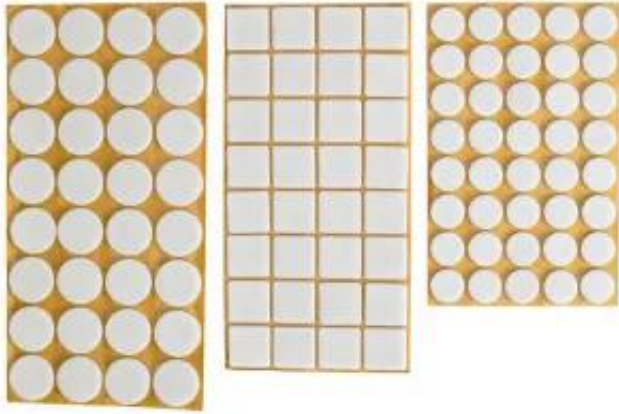

Dane aktualne na dzień: 14-03-2025 01:26

Link do produktu: <https://termix24.pl/podkladka-filcowa-blister-biala-fi-20mm-20szt-p-12214.html>

## PODKŁADKA FILCOWA BLISTER BIAŁA FI 20MM - 20SZT

Cena	<b>2,36 zł</b>
Numer katalogowy	<b>U-100-0253</b>
Kod EAN	<b>5908284003036</b>
Producent	<b>UN</b>

### Opis produktu

Filcowe podkładki pod meble chronią powierzchnię podłogowe podatne na zarysowania , szczególnie parkiety , panele czy kafle .

Zabezpieczają delikatne meble ( np. laminowane ) przed zarysowaniami przez ciężkie przedmioty ( telewizor , sprzęt rtv itp. ) .

Ułatwiają przesuwanie mebli. W postaci kótek, kwadratów, elips lub do indywidualnego docięcia.

Samoprzylepne - białe ,czarne , brązowe , popielate oraz korkowe i antypoślizgowe .

Grubości 2 i 3 mm na zamówienie 5-8 mm .