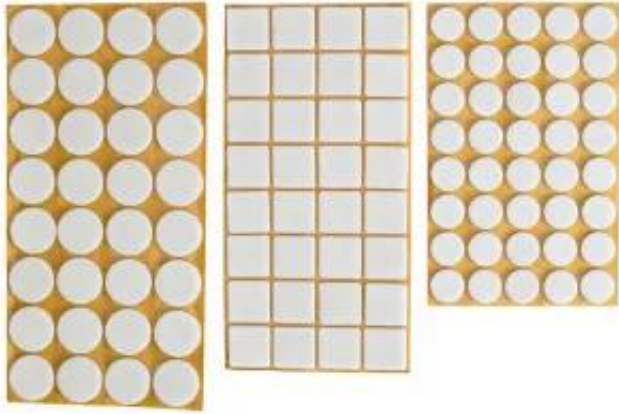

Dane aktualne na dzień: 03-04-2026 11:24

Link do produktu: <https://termix24.pl/podkladka-filcowa-blister-biala-fi-20mm-20szt-p-12214.html>

## PODKŁADKA FILCOWA BLISTER BIAŁA FI 20MM - 20SZT

Cena	<b>2,36 zł</b>
Numer katalogowy	<b>U-100-0253</b>
Kod EAN	<b>5908284003036</b>
Producent	<b>UN</b>

### Opis produktu

Filcowe podkładki pod meble chronią powierzchnię podłogowe podatne na zarysowania , szczególnie parkiety , panele czy kafle .

Zabezpieczają delikatne meble ( np. laminowane ) przed zarysowaniami przez ciężkie przedmioty ( telewizor , sprzęt rtv itp. ) .

Ułatwiają przesuwanie mebli. W postaci kótek, kwadratów, elips lub do indywidualnego docięcia.

Samoprzylepne - białe ,czarne , brązowe , popielate oraz korkowe i antypoślizgowe .

Grubości 2 i 3 mm na zamówienie 5-8 mm .