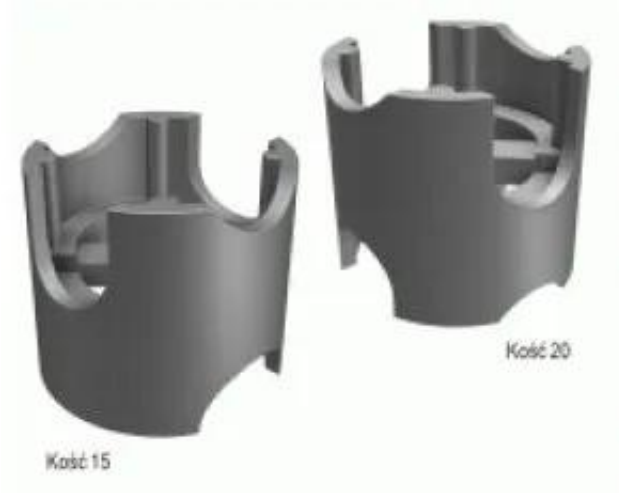

Dane aktualne na dzień: 04-04-2026 03:51

Link do produktu: <https://termix24.pl/podkladka-plastikowa-punktowa-kosc-152025-barylka-p-29740.html>

PODKŁADKA PLASTIKOWA PUNKTOWA KOŚĆ 15/20/25 BARYŁKA

Cena	0,17 zł
Numer katalogowy	SL S01309
Kod producenta	PA-PD-TS-0-01309
Kod EAN	1110003202987
Producent	UN

Opis produktu

Podkładka pod zbrojenie poziome.

Umożliwia uzyskanie pięciu grubości otuliny betonu 15, 20, 25, 30, 35 mm w zależności od: typu podkładki, sposobu ustawienia jej na podłożu i sposobu ułożenia na niej zbrojenia.