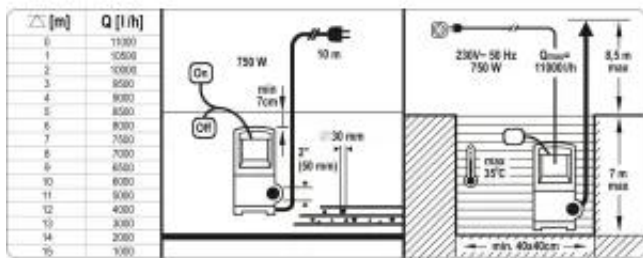

Link do produktu: <https://termix24.pl/pompa-zatapialna-inox-7500w-p-36909.html>

POMPA ZATAPIALNA INOX 7500W

Cena **452,98 zł**

Numer katalogowy **YT-85341**

Kod producenta **YT-85341**

Kod EAN **5906083051296**

Producent **YATO**

Opis produktu

Przeznaczone do wypompowywania wody z piwnic, garaży, basenów i oczek wodnych. Mogą być wykorzystywane w gospodarstwach domowych i rolnych, na działkach, budowach.

automatyczny przełącznik pływakowy na bocznej prowadnicy reaguje na zmieniający się poziom wody już od 5 mm – pompa włącza się samoczynnie, zapewniając wypompowanie całej wody, bez konieczności nadzorowania jej pracy

solidna obudowa z wytrzymałej i odpornej na korozję oraz warunki biologiczne stali nierdzewnej (inox)

maks. głębokość zanurzenia: 7 m

maks. temp. wody: 35°C

maks. średnica zanieczyszczeń: 30 mm

gumowy przewód o dł. 10 m

w zestawie przyłącze 1,5" (38 mm)

Parametry

Średnica pompy [cm]: 22

Maksymalna Wysokość podnoszenia [m]: 8,5

Maksymalna głębokość zanurzenia [m]: 7

Masa netto [kg]: 7,2

Stopień ochrony [IP]: IPX8

Maksymalna wydajność [dm³/h]: 11000

Średnica przyłącza: 1, 5/4, 3/2

Wyłącznik pływakowy: TAK

Maksymalna średnica zanieczyszczeń [mm]: 30

Moc [W]: 750