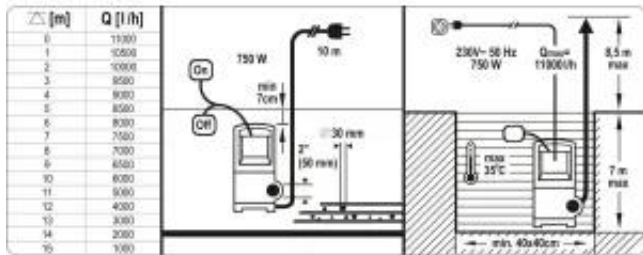

Link do produktu: <https://termix24.pl/pompa-zatapialna-inox-750w-p-36909.html>

POMPA ZATAPIALNA INOX 750W

Cena	452,98 zł
Numer katalogowy	YT-85341
Kod producenta	YT-85341
Kod EAN	5906083051296
Producent	YATO

Opis produktu

Przeznaczone do wypompowywania wody z piwnic, garaży, basenów i oczek wodnych. Mogą być wykorzystywane w gospodarstwach domowych i rolnych, na działkach, budowach.

automatyczny przełącznik pływakowy na bocznej prowadnicy reaguje na zmieniający się poziom wody już od 5 mm – pompa włącza się samoczynnie, zapewniając wypompowanie całej wody, bez konieczności nadzorowania jej pracy

solidna obudowa z wytrzymałej i odpornej na korozję oraz warunki biologiczne stali nierdzewnej (inox)

maks. głębokość zanurzenia: 7 m

maks. temp. wody: 35°C

maks. średnica zanieczyszczeń: 30 mm

gumowy przewód o dł. 10 m

w zestawie przyłącze 1,5" (38 mm)

Parametry

Średnica pompy [cm]: 22

Maksymalna Wysokość podnoszenia [m]: 8,5

Maksymalna głębokość zanurzenia [m]: 7

Masa netto [kg]: 7,2

Stopień ochrony [IP]: IPX8

Maksymalna wydajność [dm³/h]: 11000

Średnica przyłącza: 1, 5/4, 3/2

Wyłącznik pływakowy: TAK

Maksymalna średnica zanieczyszczeń [mm]: 30

Moc [W]: 750