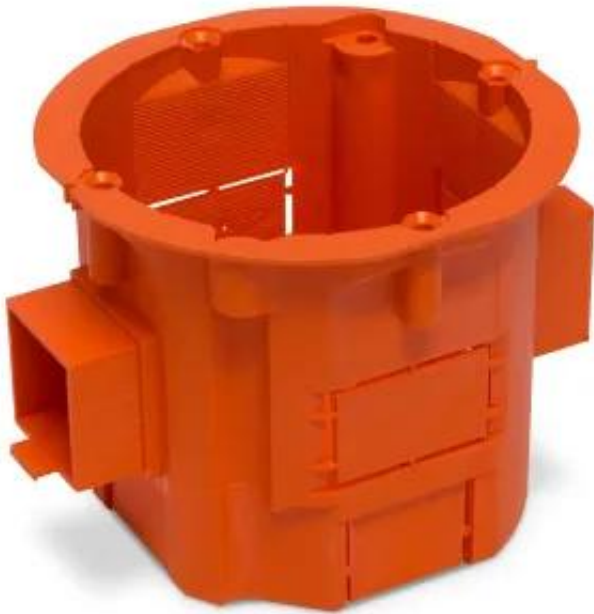

Link do produktu: <https://termix24.pl/puszka-instalacyjna-60x60-gleboka-szeregowa-pomarańczowa-p-33015.html>

PUSZKA INSTALACYJNA 60X60 GŁĘBOKA SZEREGOWA POMARAŃCZOWA

| | |
|------------------|----------------------|
| Cena | 1,48 zł |
| Numer katalogowy | VT-450-6060 |
| Kod producenta | PK-60/60Ł |
| Kod EAN | 5908235761589 |
| Producent | VOLTEO |

Opis produktu

OPIS

Puszka instalacyjna jest elementem stosowanym podczas naprawy lub budowy instalacji.

Nie wymaga użycia specjalistycznego sprzętu.

Puszka może być stosowana do montażu gniazd, łączników itp. oraz łączenia przewodów elektrycznych.

Bardzo dobre parametry użytkowe, wysoka jakość i odporność gwarantują długowieczność puszek.

Puszkę można łączyć szeregowo z innymi puszkami dostosowanymi do tego typu łączenia.

Puszka 60×60 podtynkowa, szeregowo