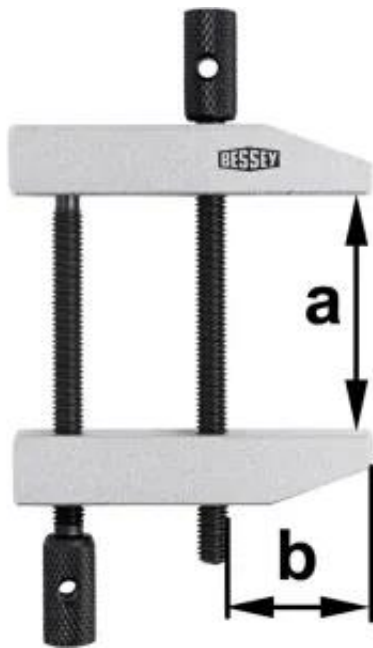

Dane aktualne na dzień: 03-04-2026 15:18

Link do produktu: <https://termix24.pl/scisk-srubowy-rownolegly-4626mm-p-54027.html>

ŚCISK ŚRUBOWY RÓWNOLEGŁY 46/26MM

Cena	67,00 zł
Cena poprzednia	72,18 zł
Numer katalogowy	BY PA40
Kod producenta	PA40
Kod EAN	4008158005386
Producent	BESSEY

Opis produktu

Dane techniczne:

Rozwarcie [mm]: 46

Rozstaw [mm]: 26

Waga [kg]: 0.10

Ilość sztuk w opakowaniu zbiorczym: 50

Dwa wrzeciona zapewniające precyzyjne prowadzenie
Zawsze równoległe ustawienie szczęk mocujących

**

Zdjęcie poglądowe