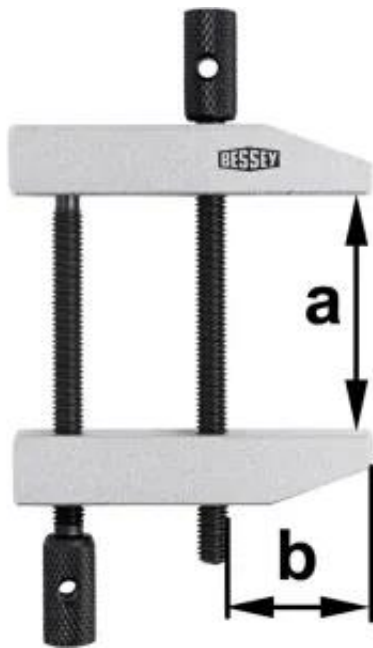

Link do produktu: <https://termix24.pl/scisk-srubowy-rownolegly-6035mm-p-54029.html>

ŚCISK ŚRUBOWY RÓWNOLEGŁY 60/35MM

| | |
|------------------|----------------------|
| Cena | 82,00 zł |
| Cena poprzednia | 88,41 zł |
| Numer katalogowy | BY PA55 |
| Kod producenta | PA55 |
| Kod EAN | 4008158006802 |
| Producent | BESSEY |

Opis produktu

Dane techniczne:

Rozwarcie [mm]: 60

Rozstaw [mm]: 35

Waga [kg]: 0.18

Ilość sztuk w opakowaniu zbiorczym: 50

Dwa wrzeciona zapewniające precyzyjne prowadzenie
Zawsze równoległe ustawienie szczęk mocujących

**

Zdjęcie poglądowe