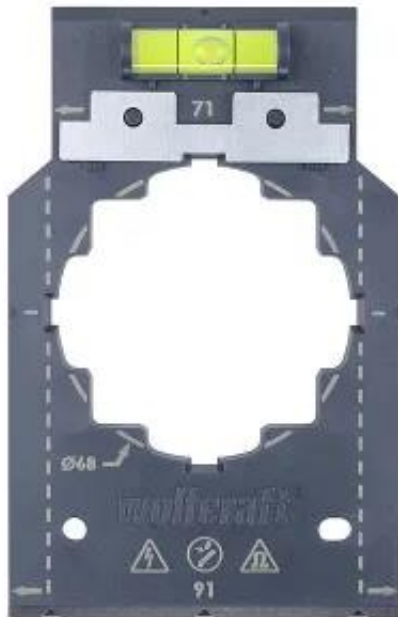

Dane aktualne na dzień: 14-03-2025 12:29

Link do produktu: <https://termix24.pl/szablon-do-montazu-gniazdek-i-wlaczniow-elektrycznych-p-56899.html>

SZABLON DO MONTAŻU GNIAZDEK I WŁĄCZNIKÓW ELEKTRYCZNYCH

Cena	57,56 zł
Numer katalogowy	L/WF5975000
Kod producenta	WF5975000
Kod EAN	4006885597501
Producent	WOLFCRAFT

Opis produktu

Pracujemy nad opisem.