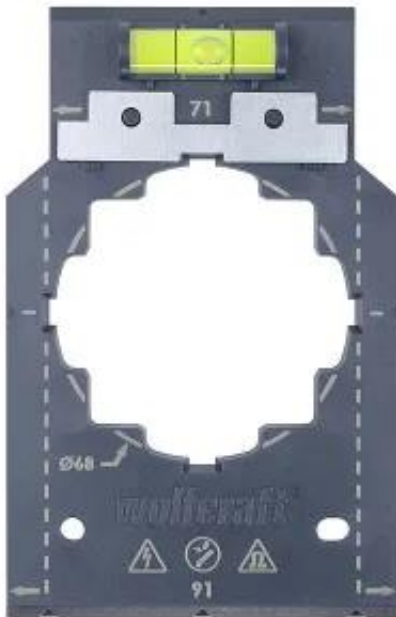

Dane aktualne na dzień: 03-04-2026 14:06

Link do produktu: <https://termix24.pl/szablon-do-montazu-gniazdek-i-wlaczniow-elektrycznych-p-56899.html>

SZABLON DO MONTAŻU GNIAZDEK I WŁĄCZNIKÓW ELEKTRYCZNYCH

Cena	53,00 zł
Cena poprzednia	57,56 zł
Numer katalogowy	L/WF5975000
Kod producenta	WF5975000
Kod EAN	4006885597501
Producent	WOLFCRAFT

Opis produktu

Pracujemy nad opisem.