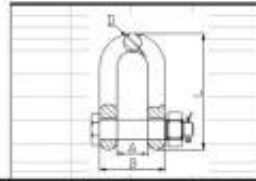

Link do produktu: <https://termix24.pl/szekla-lancuchowa-gm049-g8-13mm-obciazenie-53t-p-3472.html>

SZEKLA ŁAŃCUCHOWA GM049-G8 13MM OBCIĄŻENIE 5.3T

ROZMIAR/SIZE	A	B	D	L	Masa wzdł. Weight [kg]	Obciąż. znamion. Nominal load [T]	Siła próby Proof force [kN]	Siła zerwająca Breaking force [kN]
	[mm]	[mm]	[mm]	[mm]				
7/8 mm	16	32	8.5	56	0.118	2	49	78.5
10 mm	21	43	10.5	71	0.227	3.15	77.2	124
13 mm	26	53	13	90	0.437	5.3	130	208
16 mm	36	61	16.5	111	0.760	8	196	314

Cena

17,71 zł

Numer katalogowy

SZEK 13 G8

Kod producenta

GM049-G8 13*40

Kod EAN

1000001561264