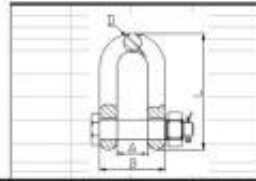

Dane aktualne na dzień: 08-04-2026 08:32

Link do produktu: <https://termix24.pl/szekla-lancuchowa-gm049-g8-16mm-obciazenie-8t-p-14165.html>

SZEKLA ŁAŃCUCHOWA GM049-G8 16MM OBCIĄŻENIE 8T

ROZMIAR/SIZE	A	B	D	L	Masa wzdł. Weight	Obciąż. znamion. Nominat load	Siła próby Proof force	Siła zerwająca Breaking force
	(mm)	(mm)	(mm)	(mm)	(kg)	(T)	(kN)	(kN)
7/8 mm	16	32	8.5	56	0.118	2	49	78.5
10 mm	21	43	10.5	71	0.227	3.15	77.2	124
13 mm	26	53	13	90	0.437	6.3	130	208
16 mm	28	61	16.5	111	0.760	8	196	314

Cena

33,65 zł

Numer katalogowy

SZEK 16 G8

Kod producenta

GM049-G8 16*20

Kod EAN

1000001752686