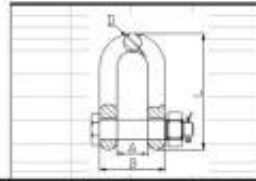

Link do produktu: <https://termix24.pl/szekla-lancuchowa-gm049-g8-78mm-obciazenie-2t-p-3565.html>

## SZEKLA ŁAŃCUCHOWA GM049-G8 7/8MM OBCIĄŻENIE 2T

ROZMIAR/SIZE	A	B	D	L	Masa wzdł. Weight	Obciąż. znamion. Nominal load	Sila próby Proof force	Sila zerwająca Breaking force
	(mm)	(mm)	(mm)	(mm)	(kg)	(T)	(kN)	(kN)
7/8 mm	16	32	8.5	56	0.118	2	49	78.5
10 mm	21	43	10.5	71	0.227	3.15	77.2	124
13 mm	26	53	13	90	0.437	6.3	130	208
16 mm	28	61	16.5	111	0.760	8	196	314