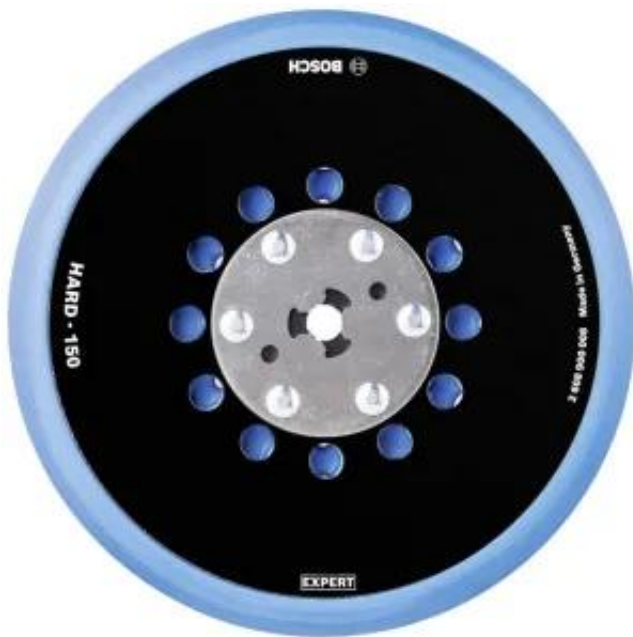

Dane aktualne na dzień: 08-05-2025 08:21

Link do produktu: <https://termix24.pl/talerz-szlifierski-expert-d150-hard-p-57435.html>

TALERZ SZLIFIERSKI EXPERT D150 HARD

Cena	285,94 zł
Cena poprzednia	310,80 zł
Numer katalogowy	B 2608900008
Kod producenta	2608900008
Kod EAN	4059952530581
Producent	BOSCH

Opis produktu

Dane techniczne:

Średnica tarczy: 150 mm

Cechy produktu

Do 2 razy dłuższa żywotność ostrzy wielootworowych w porównaniu ze standardowym talerzem szlifierskim
Najskuteczniejsze usuwanie pyłu dzięki Bosch Particle Control.
Tarcza szlifierska 150 mm do szlifierek mimośrodowych, z adapterami do większości popularnych marek narzędzi.
Idealny do szlifowania drewna. Miękka podkładka szlifierska do precyzyjnego szlifowania i poprawiania krzywizn i łuków
Środkowy talerz szlifierski do szlifowania płaskich i zakrzywionych powierzchni
Twardy talerz szlifierski do zgrubnego, kształtowego szlifowania płaskich powierzchni i wąskich krawędzi.
Najlepszy wybór dla stolarzy: czysty i wydajny.