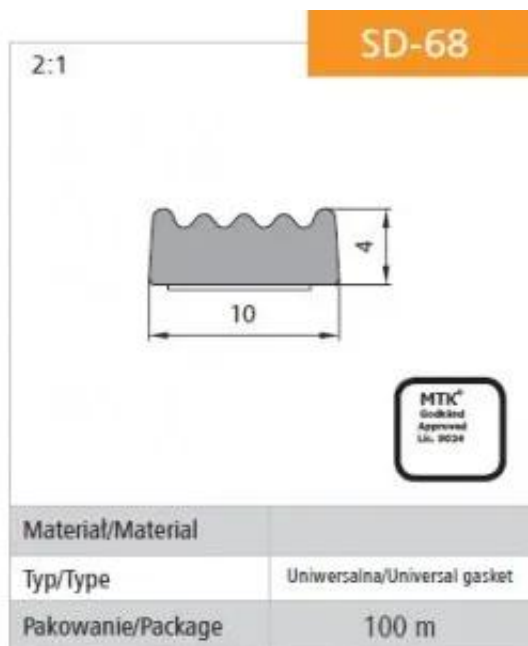

Link do produktu: <https://termix24.pl/uszczelka-samoprzylepna-czarna-d-684-0-104mm-mb-p-5128.html>

## USZCZELKA SAMOPRZYLEPNA CZARNA D-68/4-0 10\*4MM MB

Cena	<b>2,04 zł</b>
Numer katalogowy	<b>USZ SD-68</b>
Kod producenta	<b>SD-68/4</b>
Kod EAN	<b>5901729315091</b>
Producent	<b>STOMIL</b>