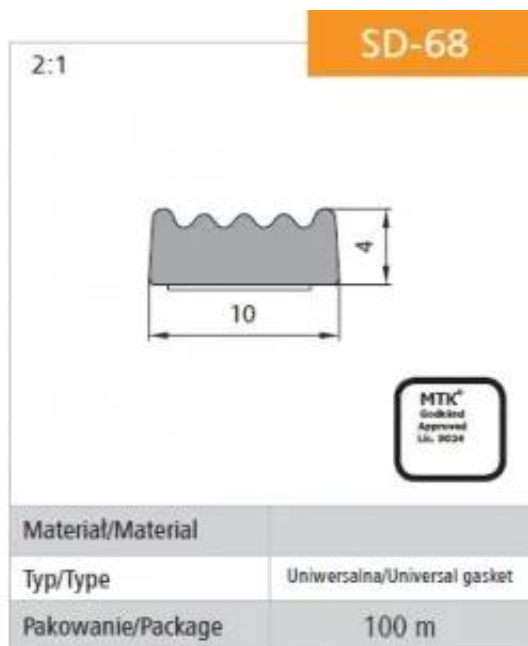

Link do produktu: <https://termix24.pl/uszczelka-samoprzylepna-czarna-d-684-0-104mm-mb-p-5128.html>

USZCZELKA SAMOPRZYLEPNA CZARNA D-68/4-0 10*4MM MB

Cena	2,04 zł
Numer katalogowy	USZ SD-68
Kod producenta	SD-68/4
Kod EAN	5901729315091
Producent	STOMIL