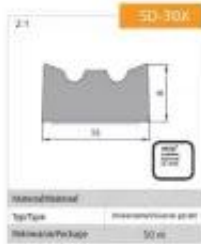

Link do produktu: <https://termix24.pl/uszczelka-samoprzylepna-czarna-sd-304-0-dgp-158mm-mb-p-6643.html>

USZCZELKA SAMOPRZYLEPNA CZARNA SD-30/4-0 DGP 15*8MM MB

Cena	4,33 zł
Numer katalogowy	USZ SD-30
Kod producenta	SD-30X/4
Kod EAN	5901729502606
Producent	STOMIL