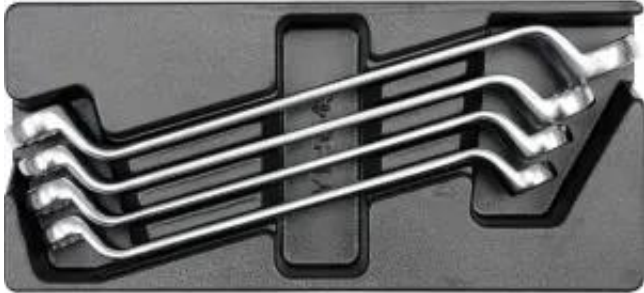

Dane aktualne na dzień: 16-04-2025 14:57

Link do produktu: <https://termix24.pl/wklad-do-szuflady-klucze-oczkowe-odgiete-21-32mm-4-czesci-p-20156.html>

WKŁAD DO SZUFLADY KLUCZE OCZKOWE ODGIĘTE 21- 32MM 4 CZĘŚCI

Cena	126,79 zł
Numer katalogowy	YT-5543
Kod producenta	YT-5543
Kod EAN	5906083955433
Producent	YATO

Opis produktu

WKŁAD DO SZUFLADY KLUCZE OCZKOWE ODGIĘTE 21- 32MM 4 CZĘŚCI