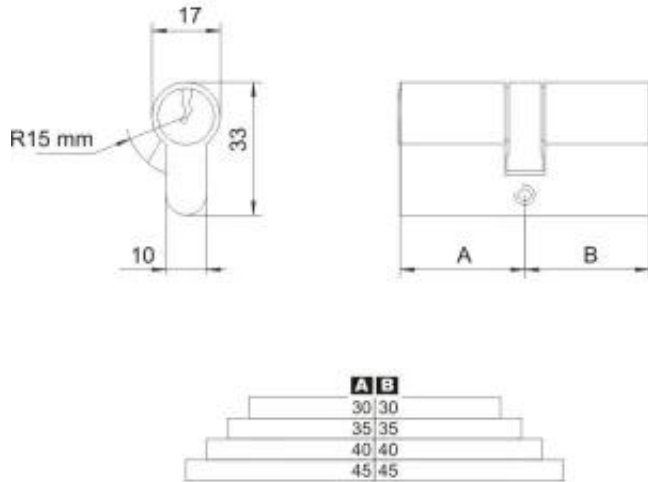

Dane aktualne na dzień: 03-04-2026 19:09

Link do produktu: <https://termix24.pl/wkladka-symetryczna-nikiel-3030-p-17183.html>

WKŁADKA SYMETRYCZNA NIKIEL 30/30

Cena	49,14 zł
Numer katalogowy	MP WK 31/31N
Kod producenta	WS54-00-70-02
Kod EAN	5905452552013
Producent	LOB

Opis produktu