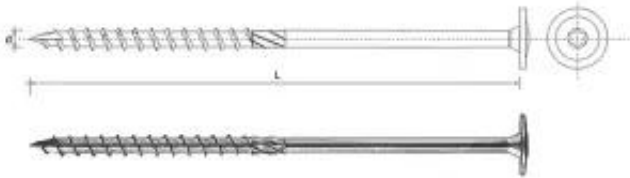

Link do produktu: <https://termix24.pl/wkret-do-drewna-z-kołnierzem-na-torx-ocynkowany-6240mm-t30-p-19076.html>

WKRĘT DO DREWNA Z KOŁNIERZEM NA TORX OCYNKOWANY 6*240MM T30

Cena	1,17 zł
Numer katalogowy	SPKK 6*240
Kod producenta	ESETTG001006002403
Kod EAN	5410439632133
Producent	UN

Opis produktu

Wkręt PFS+ z kołnierzem , T-Drive .

Stal niskowęglowa , hartowana , wkręt ocynkowany na kolor biały .

Do mocowania elementów drewnianych , konstrukcji więźby dachowej , płyt wiórowych , płyt typu OSB , elementów z PCV .

Wgłębienie typu Torx , ułatwia wkręcanie w trudne podłoża dzięki specjalnej konstrukcji - frezowany grot .