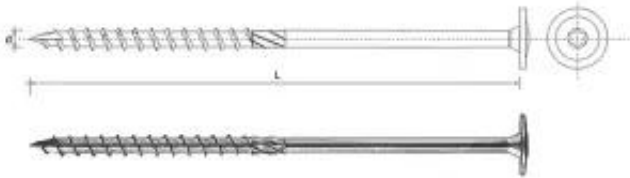

Link do produktu: <https://termix24.pl/wkret-do-drewna-z-kołnierzem-na-torx-ocynkowany-660mm-t30-p-19667.html>

WKRĘT DO DREWNA Z KOŁNIERZEM NA TORX OCYNKOWANY 6*60MM T30

Cena	0,28 zł
Numer katalogowy	SPKK 6*60
Kod producenta	ESETTG001006000603
Kod EAN	5902134240756
Producent	UN

Opis produktu

Wkręt PFS+ z kołnierzem , T-Drive .

Stal niskowęglowa , hartowana , wkręt ocynkowany na kolor biały .

Do mocowania elementów drewnianych , konstrukcji więźby dachowej , płyt wiórowych , płyt typu OSB , elementów z PCV .

Wgłębienie typu Torx , ułatwia wkręcanie w trudne podłoża dzięki specjalnej konstrukcji - frezowany grot .