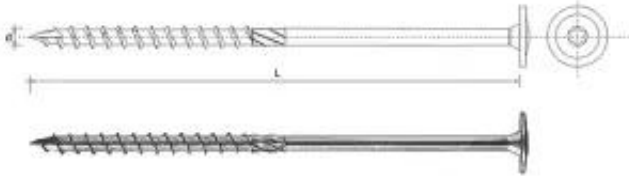

Link do produktu: <https://termix24.pl/wkret-do-drewna-z-kołnierzem-na-torx-ocynkowany-8360mm-t40-p-18866.html>

WKRĘT DO DREWNA Z KOŁNIERZEM NA TORX OCYNKOWANY 8*360MM T40

Cena	3,38 zł
Numer katalogowy	SPKK 8*360
Kod producenta	ESETTG001008003603
Kod EAN	5410439318716
Producent	UN

Opis produktu

Wkręt PFS+ z kołnierzem , T-Drive .

Stal niskowęglowa , hartowana , wkręt ocynkowany na kolor biały .

Do mocowania elementów drewnianych , konstrukcji więźby dachowej , płyt wiórowych , płyt typu OSB , elementów z PCV .

Wgłębienie typu Torx , ułatwia wkręcanie w trudne podłoża dzięki specjalnej konstrukcji - frezowany grot .