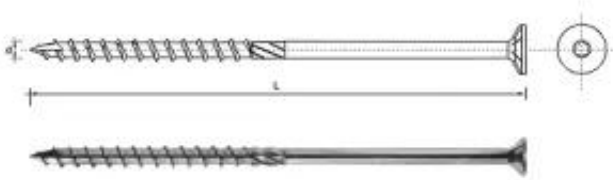

Link do produktu: <https://termix24.pl/wkret-do-drewna-z-lbem-stozkowym-na-torx-10240mm-t40-p-16973.html>

WKREĆ DO DREWNA Z ŁBEM STOŻKOWYM NA TORX 10*240MM T40

Cena	5,90 zł
Numer katalogowy	SPKS 10*240
Kod producenta	PFEVTG001010002403
Kod EAN	5410439437608
Producent	UN

Opis produktu

Wkręt PFS+ z łbem stożkowym , T-Drive .

Stal niskowęglowa, hartowana, ocynkowana na kolor biały .

Do mocowania elementów drewnianych, konstrukcji więźby dachowej, płyt wiórowych, płyt typu OSB, elementów z PCV.

Wgłębienie typu Torx, ułatwia wkręcanie w trudne podłoża dzięki specjalnej konstrukcji - frezowany grot .