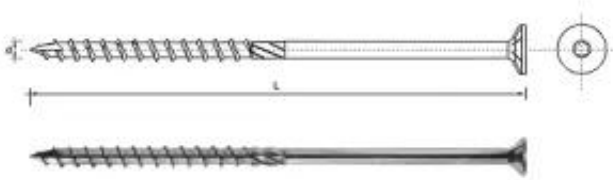

Link do produktu: <https://termix24.pl/wkret-do-drewna-z-lbem-stozkowym-na-torx-10240mm-t40-p-16973.html>

WKREŃ DO DREWNA Z ŁBEM STOŻKOWYM NA TORX 10*240MM T40

Cena	5,90 zł
Numer katalogowy	SPKS 10*240
Kod producenta	PFEVTG001010002403
Kod EAN	5410439437608
Producent	UN

Opis produktu

Wkręt PFS+ z łbem stożkowym , T-Drive .

Stal niskowęglowa, hartowana, ocynkowana na kolor biały .

Do mocowania elementów drewnianych, konstrukcji więźby dachowej, płyt wiórowych, płyt typu OSB, elementów z PCV.

Wgłębienie typu Torx, ułatwia wkręcanie w trudne podłoża dzięki specjalnej konstrukcji - frezowany grot .