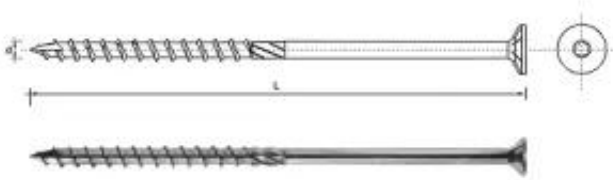

Dane aktualne na dzień: 13-04-2026 05:41

Link do produktu: <https://termix24.pl/wkret-do-drewna-z-lbem-stozkowym-na-torx-5120mm-t25-p-16921.html>

WKREĆ DO DREWNA Z ŁBEM STOŻKOWYM NA TORX 5*120MM T25

Cena	0,31 zł
Numer katalogowy	SPKS 5*120
Kod producenta	PEVTGK050120Z
Kod EAN	5902134250359
Producent	UN

Opis produktu

Wkręt PFS+ z łbem stożkowym , T-Drive .

Stal niskowęglowa, hartowana, ocynkowana na kolor biały .

Do mocowania elementów drewnianych, konstrukcji więźby dachowej, płyt wiórowych, płyt typu OSB, elementów z PCV.

Wgłębienie typu Torx, ułatwia wkręcanie w trudne podłoża dzięki specjalnej konstrukcji - frezowany grot .