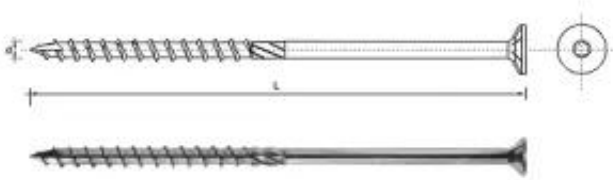

Link do produktu: <https://termix24.pl/wkret-do-drewna-z-lbem-stozkowym-na-torx-540mm-t25-p-16746.html>

WKREĆ DO DREWNA Z ŁBEM STOŻKOWYM NA TORX 5*40MM T25

Cena	0,20 zł
Numer katalogowy	SPKS 5*40
Kod producenta	PEVTGK050040Z
Kod EAN	5902134250281
Producent	UN

Opis produktu

Wkręt PFS+ z łbem stożkowym , T-Drive .

Stal niskowęglowa, hartowana, ocynkowana na kolor biały .

Do mocowania elementów drewnianych, konstrukcji więźby dachowej, płyt wiórowych, płyt typu OSB, elementów z PCV.

Wgłębienie typu Torx, ułatwia wkręcanie w trudne podłoża dzięki specjalnej konstrukcji - frezowany grot .