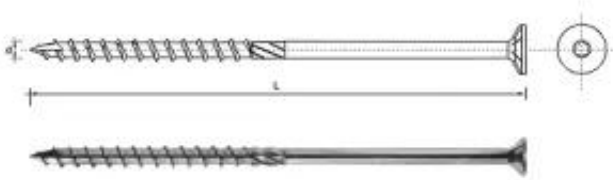

Dane aktualne na dzień: 07-04-2026 19:12

Link do produktu: <https://termix24.pl/wkret-do-drewna-z-lbem-stozkowym-na-torx-570mm-t25-p-16905.html>

WKREĆ DO DREWNA Z ŁBEM STOŻKOWYM NA TORX 5*70MM T25

Cena	0,22 zł
Numer katalogowy	SPKS 5*70
Kod producenta	PEVTGK050070Z
Kod EAN	5902134250311
Producent	UN

Opis produktu

Wkręt PFS+ z łbem stożkowym , T-Drive .

Stal niskowęglowa, hartowana, ocynkowana na kolor biały .

Do mocowania elementów drewnianych, konstrukcji więźby dachowej, płyt wiórowych, płyt typu OSB, elementów z PCV.

Wgłębienie typu Torx, ułatwia wkręcanie w trudne podłoża dzięki specjalnej konstrukcji - frezowany grot .