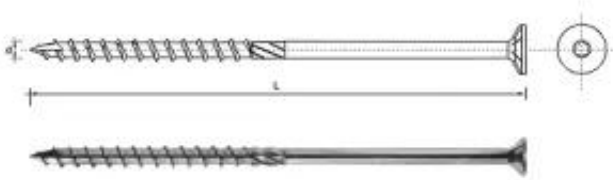

Link do produktu: <https://termix24.pl/wkret-do-drewna-z-lbem-stozkowym-na-torx-580mm-t25-p-16906.html>

WKREŃ DO DREWNA Z ŁBEM STOŻKOWYM NA TORX 5*80MM T25

Cena	0,25 zł
Numer katalogowy	SPKS 5*80
Kod producenta	PEVTGK050080Z
Kod EAN	5902134250328
Producent	UN

Opis produktu

Wkręt PFS+ z łbem stożkowym , T-Drive .

Stal niskowęglowa, hartowana, ocynkowana na kolor biały .

Do mocowania elementów drewnianych, konstrukcji więźby dachowej, płyt wiórowych, płyt typu OSB, elementów z PCV.

Wgłębienie typu Torx, ułatwia wkręcanie w trudne podłoża dzięki specjalnej konstrukcji - frezowany grot .