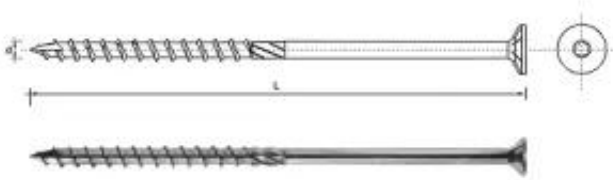

Link do produktu: <https://termix24.pl/wkret-do-drewna-z-lbem-stozkowym-na-torx-590mm-t25-p-16918.html>

WKREŃ DO DREWNA Z ŁBEM STOŻKOWYM NA TORX 5*90MM T25

Cena	0,27 zł
Numer katalogowy	SPKS 5*90
Kod producenta	PEVTGK050090Z
Kod EAN	5902134250335
Producent	UN

Opis produktu

Wkręt PFS+ z łbem stożkowym , T-Drive .

Stal niskowęglowa, hartowana, ocynkowana na kolor biały .

Do mocowania elementów drewnianych, konstrukcji więźby dachowej, płyt wiórowych, płyt typu OSB, elementów z PCV.

Wgłębienie typu Torx, ułatwia wkręcanie w trudne podłoża dzięki specjalnej konstrukcji - frezowany grot .