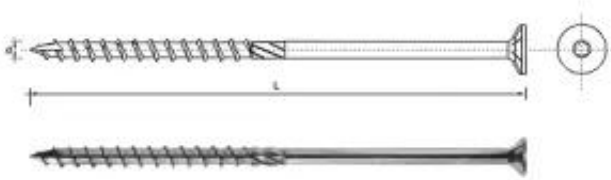

Link do produktu: <https://termix24.pl/wkret-do-drewna-z-lbem-stozkowym-na-torx-6120mm-t30-p-16927.html>

WKREĆ DO DREWNA Z ŁBEM STOŻKOWYM NA TORX 6*120MM T30

Cena	0,53 zł
Numer katalogowy	SPKS 6*120
Kod producenta	ESEVTG002006001203
Kod EAN	5902134209180
Producent	UN

Opis produktu

Wkręt PFS+ z łbem stożkowym , T-Drive .

Stal niskowęglowa, hartowana, ocynkowana na kolor biały .

Do mocowania elementów drewnianych, konstrukcji więźby dachowej, płyt wiórowych, płyt typu OSB, elementów z PCV.

Wgłębienie typu Torx, ułatwia wkręcanie w trudne podłoża dzięki specjalnej konstrukcji - frezowany grot .