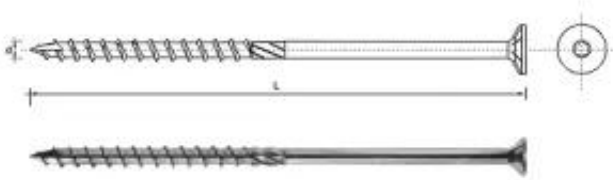

Link do produktu: <https://termix24.pl/wkret-do-drewna-z-lbem-stozkowym-na-torx-6140mm-t30-p-16928.html>

WKREĆ DO DREWNA Z ŁBEM STOŻKOWYM NA TORX 6*140MM T30

Cena	0,65 zł
Numer katalogowy	SPKS 6*140
Kod producenta	ESEVTG002006001403
Kod EAN	5902134209197
Producent	UN

Opis produktu

Wkręt PFS+ z łbem stożkowym , T-Drive .

Stal niskowęglowa, hartowana, ocynkowana na kolor biały .

Do mocowania elementów drewnianych, konstrukcji więźby dachowej, płyt wiórowych, płyt typu OSB, elementów z PCV.

Wgłębienie typu Torx, ułatwia wkręcanie w trudne podłoża dzięki specjalnej konstrukcji - frezowany grot .