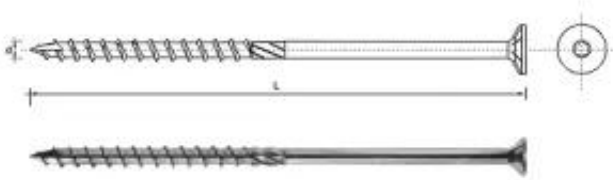

Link do produktu: <https://termix24.pl/wkret-do-drewna-z-lbem-stozkowym-na-torx-6160mm-t30-p-16929.html>

WKREĆ DO DREWNA Z ŁBEM STOŻKOWYM NA TORX 6*160MM T30

Cena	0,82 zł
Numer katalogowy	SPKS 6*160
Kod producenta	ESEVTG002006001603
Kod EAN	5902134209203
Producent	UN

Opis produktu

Wkręt PFS+ z łbem stożkowym , T-Drive .

Stal niskowęglowa, hartowana, ocynkowana na kolor biały .

Do mocowania elementów drewnianych, konstrukcji więźby dachowej, płyt wiórowych, płyt typu OSB, elementów z PCV.

Wgłębienie typu Torx, ułatwia wkręcanie w trudne podłoża dzięki specjalnej konstrukcji - frezowany grot .