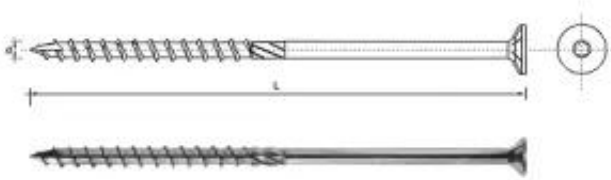

Link do produktu: <https://termix24.pl/wkret-do-drewna-z-lbem-stozkowym-na-torx-6260mm-t30-p-16934.html>

## WKREĆ DO DREWNA Z ŁBEM STOŻKOWYM NA TORX 6\*260MM T30

Cena	<b>1,92 zł</b>
Numer katalogowy	<b>SPKS 6*260</b>
Kod producenta	<b>ESEVTG002006002603</b>
Kod EAN	<b>5902134209258</b>
Producent	<b>UN</b>

### Opis produktu

Wkręt PFS+ z łbem stożkowym , T-Drive .

Stal niskowęglowa, hartowana, ocynkowana na kolor biały .

Do mocowania elementów drewnianych, konstrukcji więźby dachowej, płyt wiórowych, płyt typu OSB, elementów z PCV.

Wgłębienie typu Torx, ułatwia wkręcanie w trudne podłoża dzięki specjalnej konstrukcji - frezowany grot .