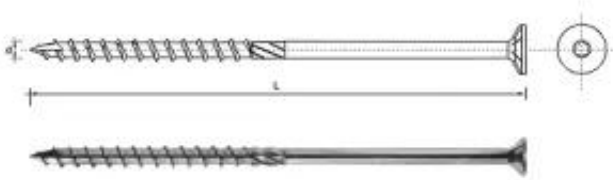

Link do produktu: <https://termix24.pl/wkret-do-drewna-z-lbem-stozkowym-na-torx-6280mm-t30-p-16935.html>

WKREĆ DO DREWNA Z ŁBEM STOŻKOWYM NA TORX 6*280MM T30

Cena	2,26 zł
Numer katalogowy	SPKS 6*280
Kod producenta	ESEVTG002006002803
Kod EAN	5902134209265
Producent	UN

Opis produktu

Wkręt PFS+ z łbem stożkowym , T-Drive .

Stal niskowęglowa, hartowana, ocynkowana na kolor biały .

Do mocowania elementów drewnianych, konstrukcji więźby dachowej, płyt wiórowych, płyt typu OSB, elementów z PCV.

Wgłębienie typu Torx, ułatwia wkręcanie w trudne podłoża dzięki specjalnej konstrukcji - frezowany grot .