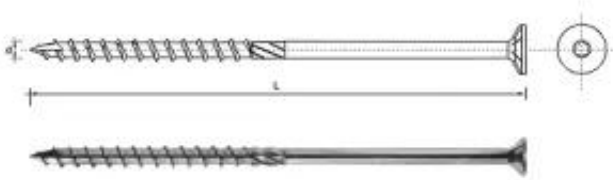

Link do produktu: <https://termix24.pl/wkret-do-drewna-z-lbem-stozkowym-na-torx-6300mm-t30-p-16936.html>

WKREĆ DO DREWNA Z ŁBEM STOŻKOWYM NA TORX 6*300MM T30

Cena	2,26 zł
Numer katalogowy	SPKS 6*300
Kod producenta	ESEVTG002006003003
Kod EAN	5902134209272
Producent	UN

Opis produktu

Wkręt PFS+ z łbem stożkowym , T-Drive .

Stal niskowęglowa, hartowana, ocynkowana na kolor biały .

Do mocowania elementów drewnianych, konstrukcji więźby dachowej, płyt wiórowych, płyt typu OSB, elementów z PCV.

Wgłębienie typu Torx, ułatwia wkręcanie w trudne podłoża dzięki specjalnej konstrukcji - frezowany grot .