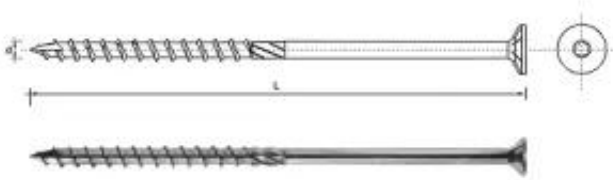

Dane aktualne na dzień: 07-04-2026 19:11

Link do produktu: <https://termix24.pl/wkret-do-drewna-z-lbem-stozkowym-na-torx-660mm-t30-p-16922.html>

## WKREĆ DO DREWNA Z ŁBEM STOŻKOWYM NA TORX 6\*60MM T30

Cena	<b>0,30 zł</b>
Numer katalogowy	<b>SPKS 6*60</b>
Kod producenta	<b>ESEVTG001006000603</b>
Kod EAN	<b>5902134241272</b>
Producent	<b>UN</b>

### Opis produktu

Wkręt PFS+ z łbem stożkowym , T-Drive .

Stal niskowęglowa, hartowana, ocynkowana na kolor biały .

Do mocowania elementów drewnianych, konstrukcji więźby dachowej, płyt wiórowych, płyt typu OSB, elementów z PCV.

Wgłębienie typu Torx, ułatwia wkręcanie w trudne podłoża dzięki specjalnej konstrukcji - frezowany grot .